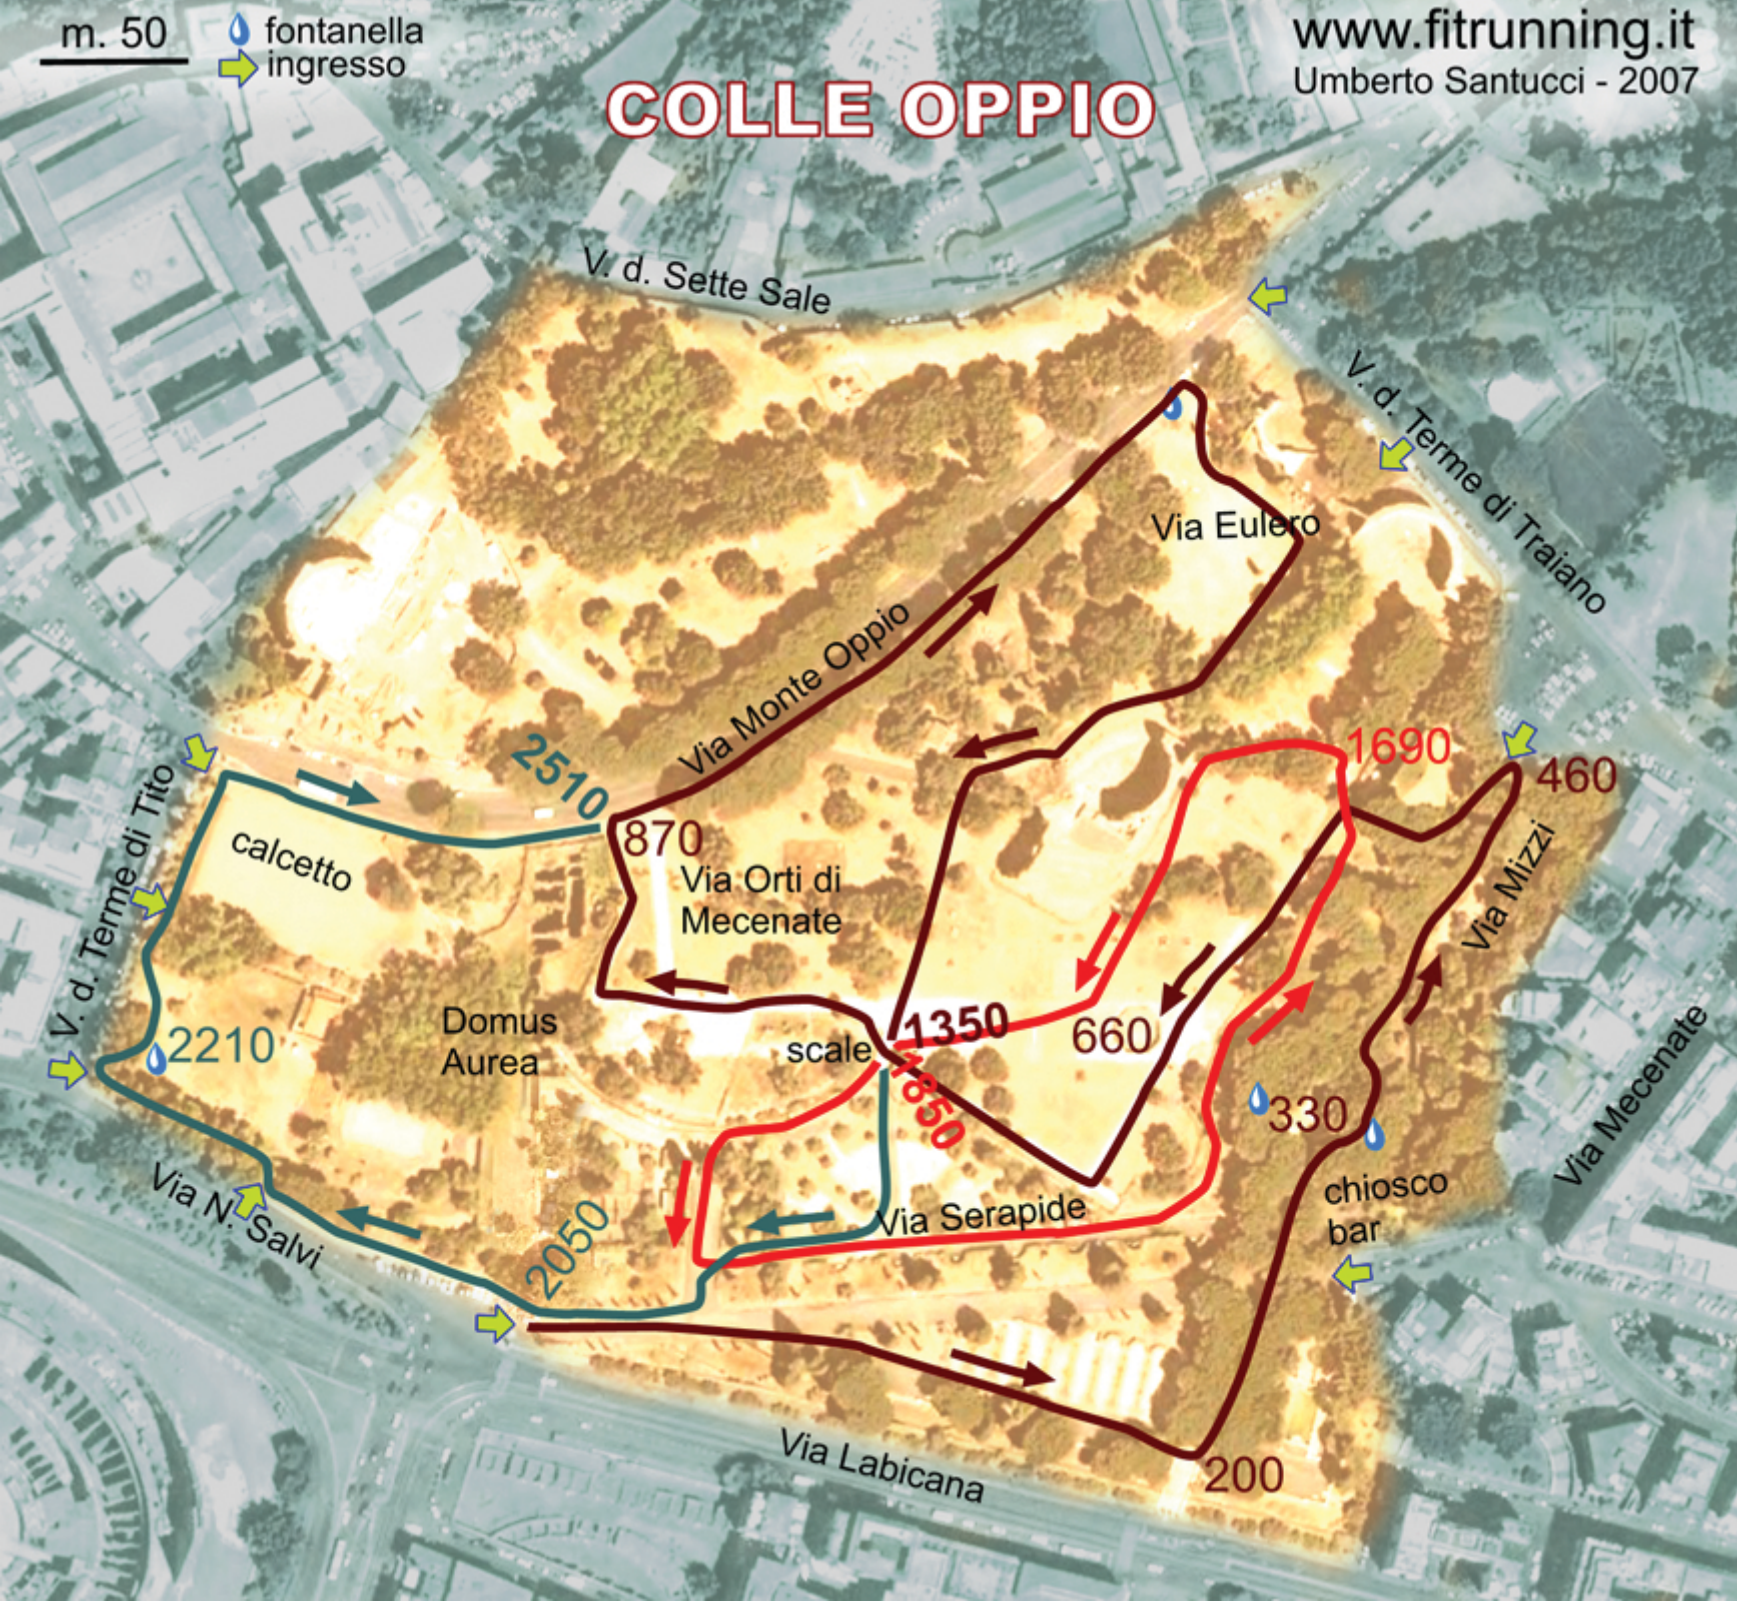

m. 50

fontanella
ingresso

www.fitrunning.it
Umberto Santucci - 2007

COLLE OPPIO

V. d. Sette Sale

V. d. Terme di Traiano

Via Eulero

Via Monte Oppio

V. d. Terme di Tito

calcetto

Domus Aurea

Via Orti di Mecenate

scale

Via Mizzi

Via N. Salvi

Via Serapide

460

2050

330

chiosco bar

200