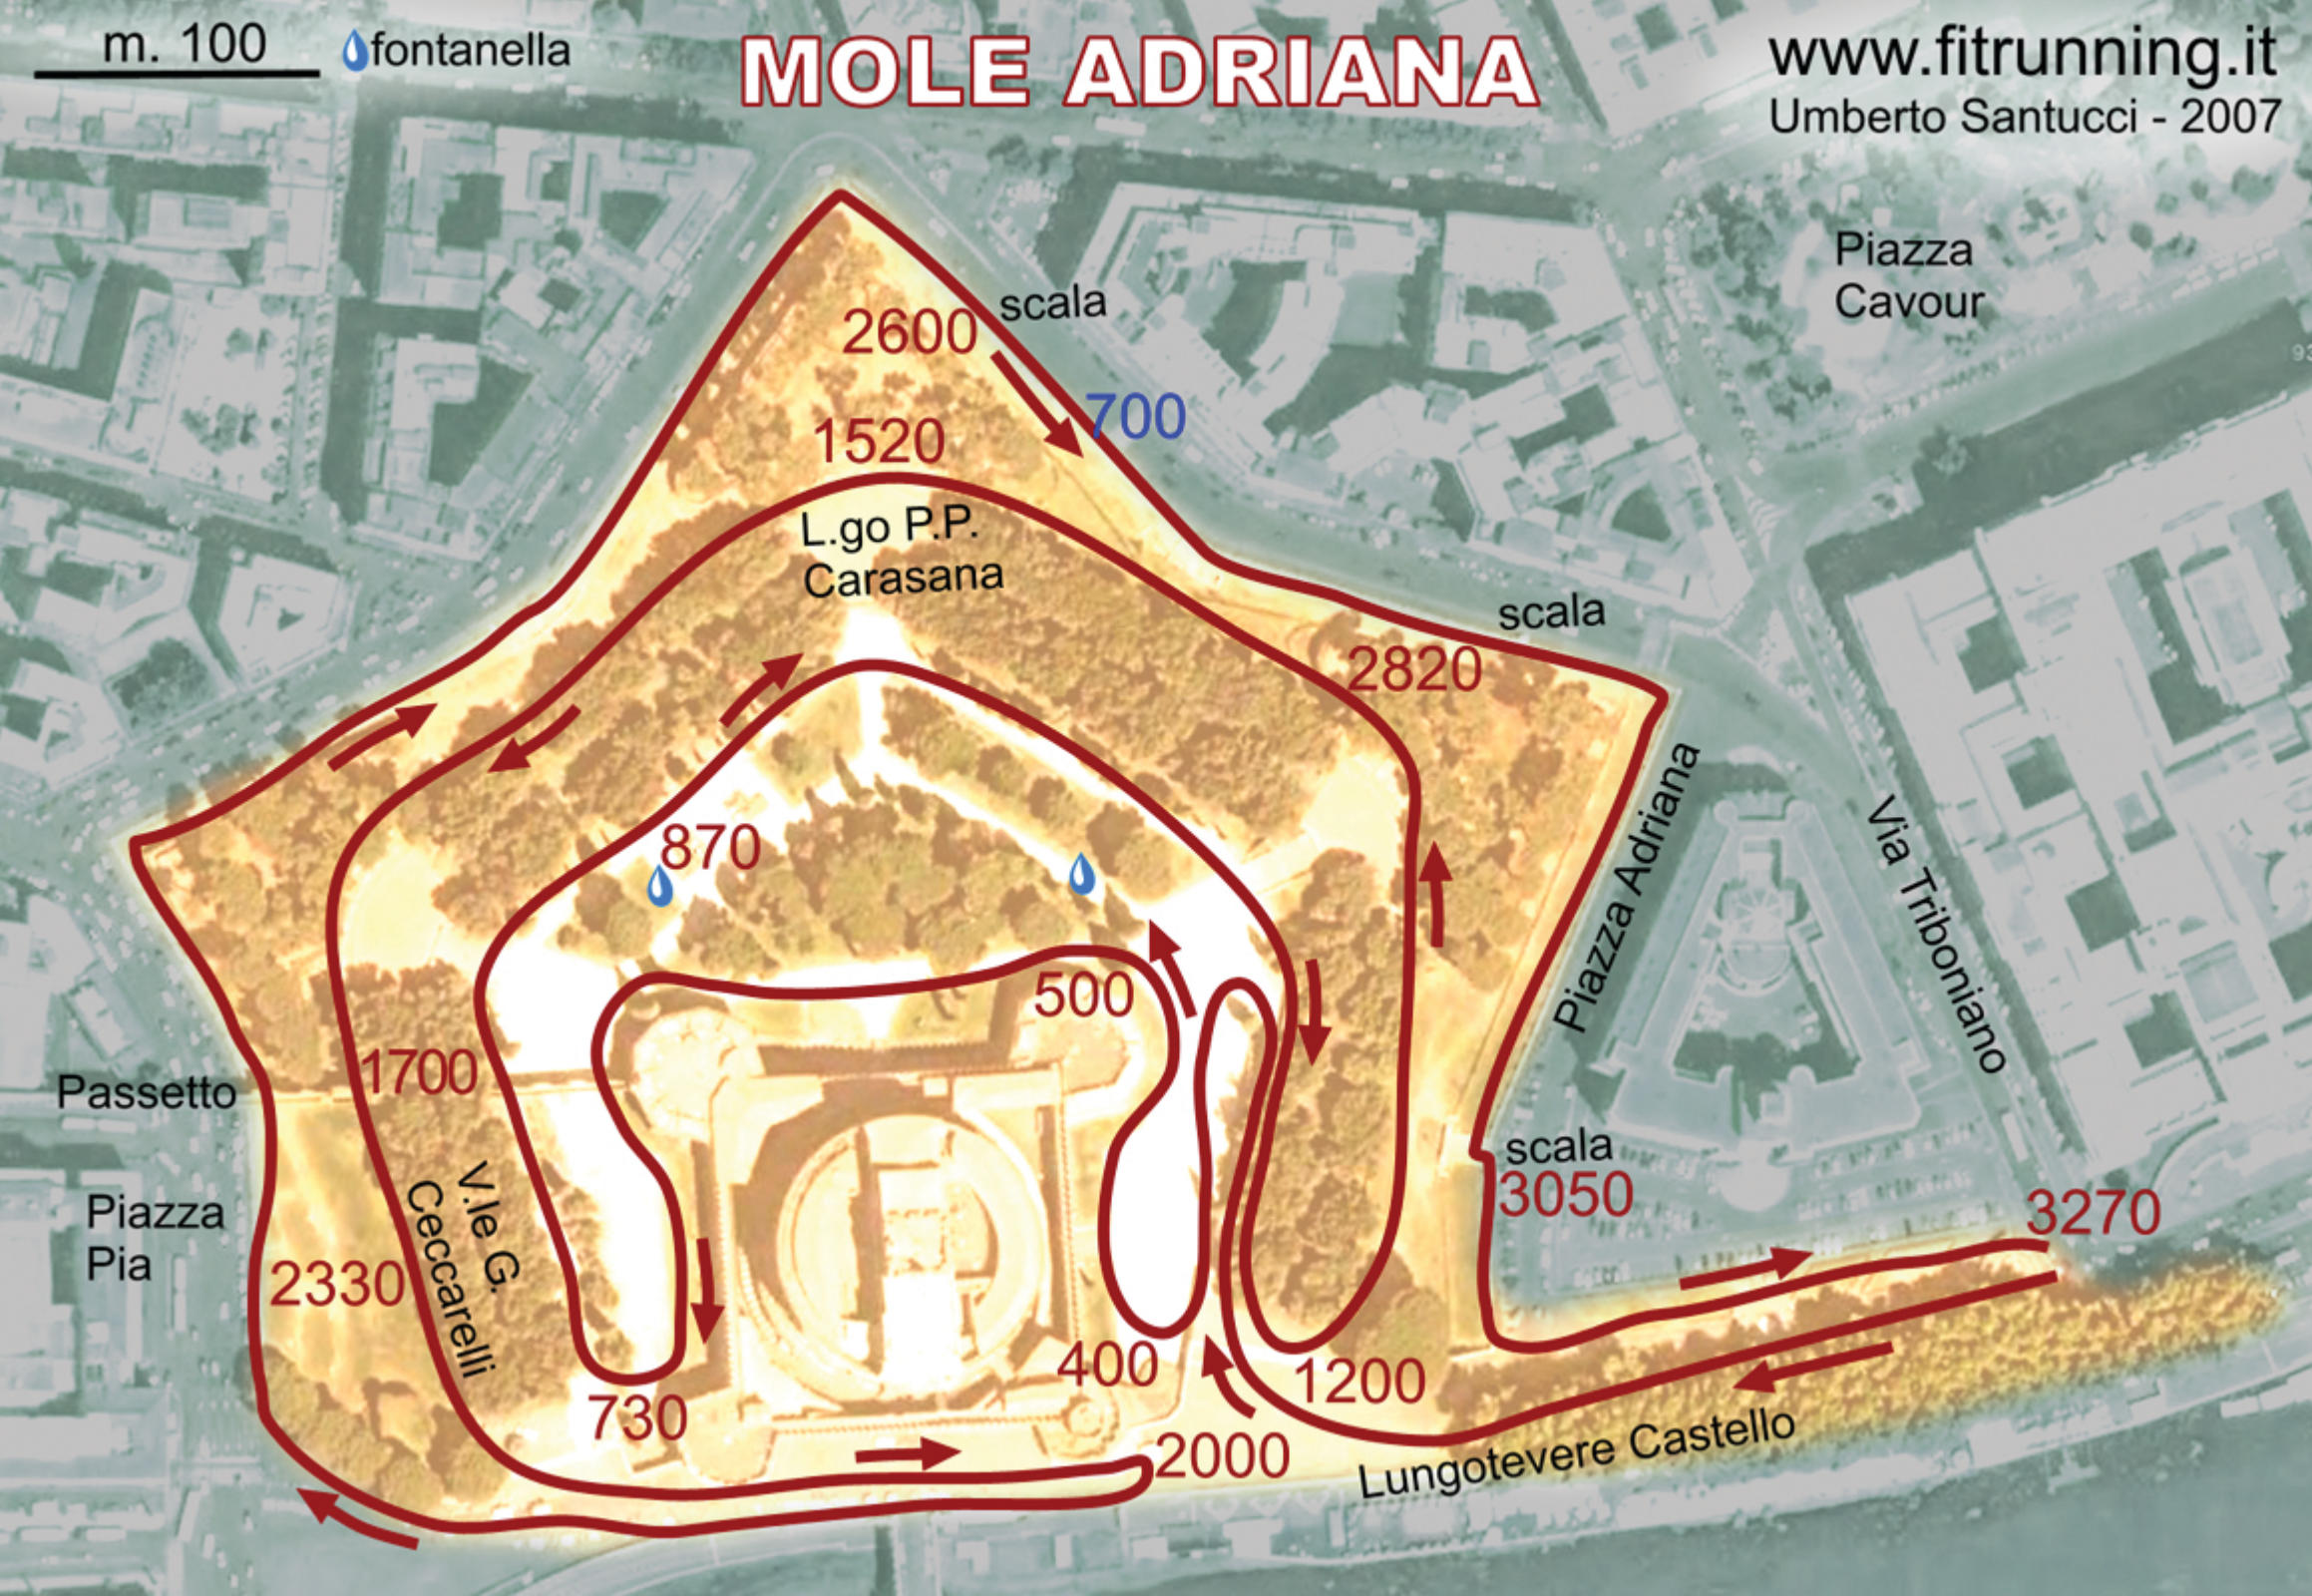

m. 100

fontanella

MOLE ADRIANA

www.fitrunning.it

Umberto Santucci - 2007

Piazza Cavour

scala

2600

700

1520

L.go P.P. Carasana

scala

2820

870

500

Piazza Adriana

Via Triboniano

Passetto

1700

scala

3050

3270

Piazza Pia

2330

V.le G. Ceccarelli

730

400

1200

Lungotevere Castello

2000