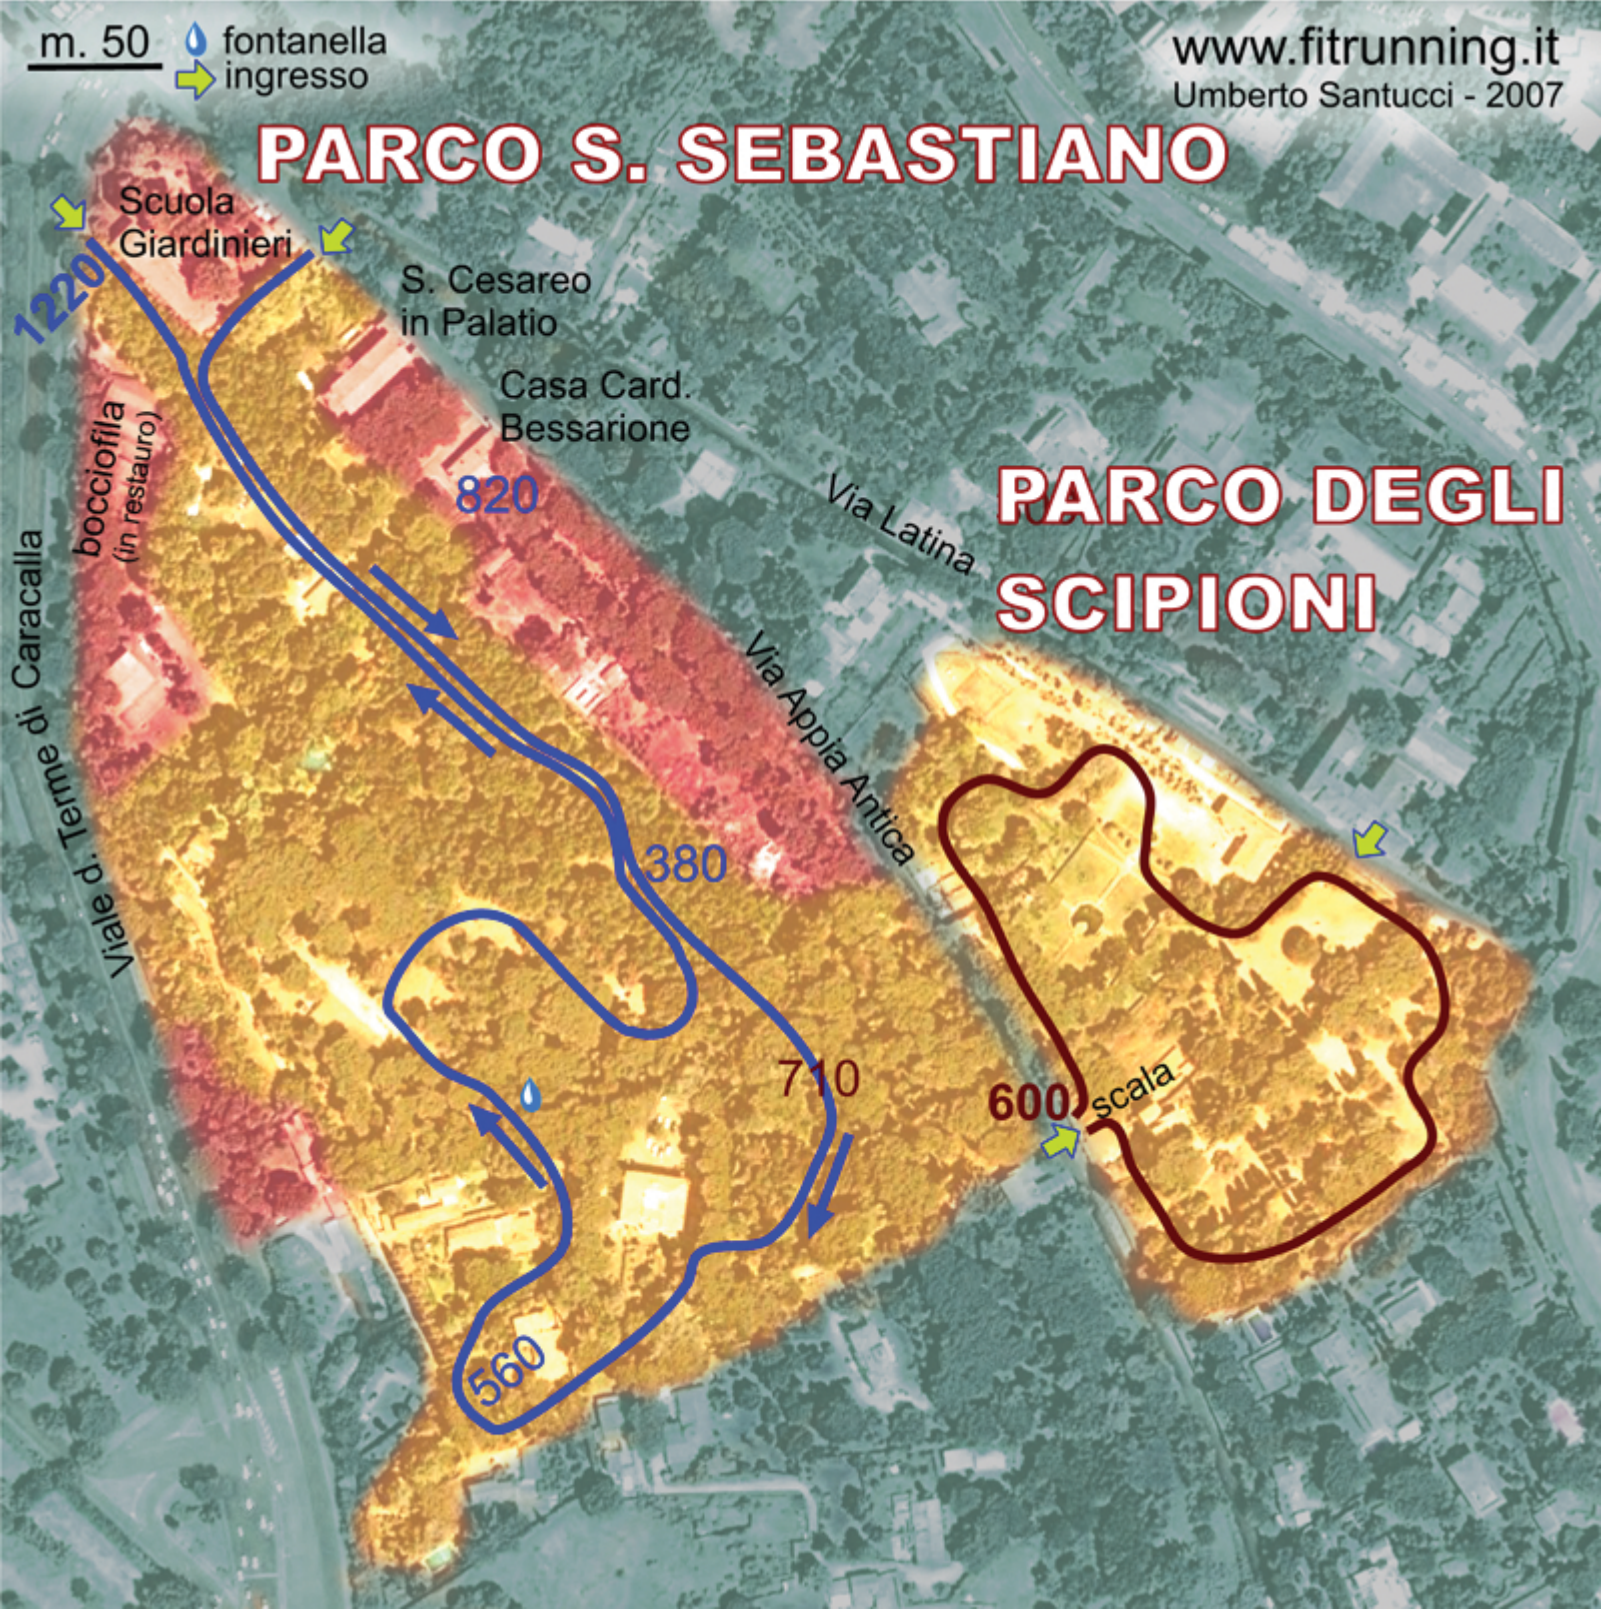

m. 50  fontanella
 ingresso

www.fitrunning.it
Umberto Santucci - 2007

PARCO S. SEBASTIANO

PARCO DEGLI SCIPIONI

Scuola
Giardinieri

S. Cesareo
in Palatio

Casa Card.
Bessarione

bocciofila
(in restauro)

Via Latina

Via Appia Antica

600 scala

Viale d. Terme di Caracalla

1220

820

380

710